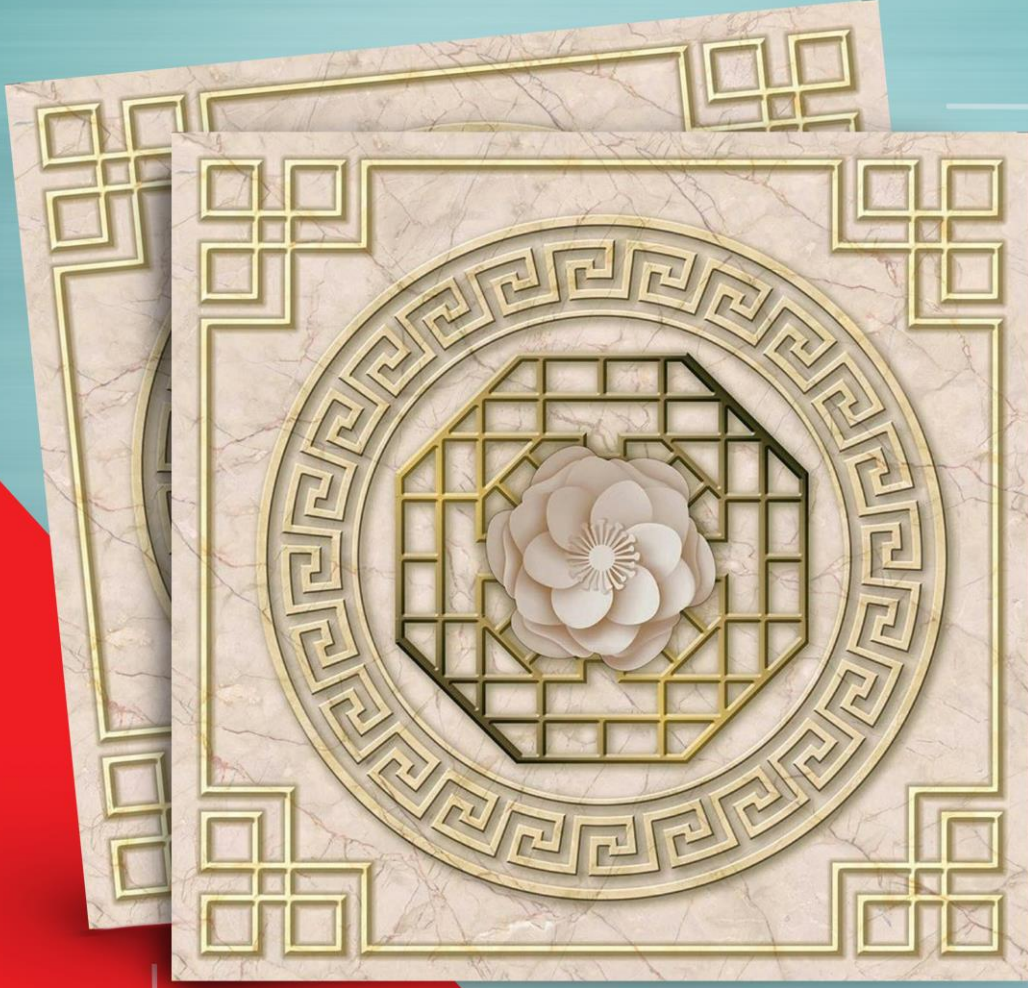

شرکت شاهین پلیمر
FALSE CEILING PANEL

تایل سقفی

CODE SH 242

SIZE 600x600

WWW.PMF-CO.CO

[SHAHIN_POLYMER](https://www.instagram.com/SHAHIN_POLYMER)

پلیمر مهرفرزان
Mehrfarzan Polymer